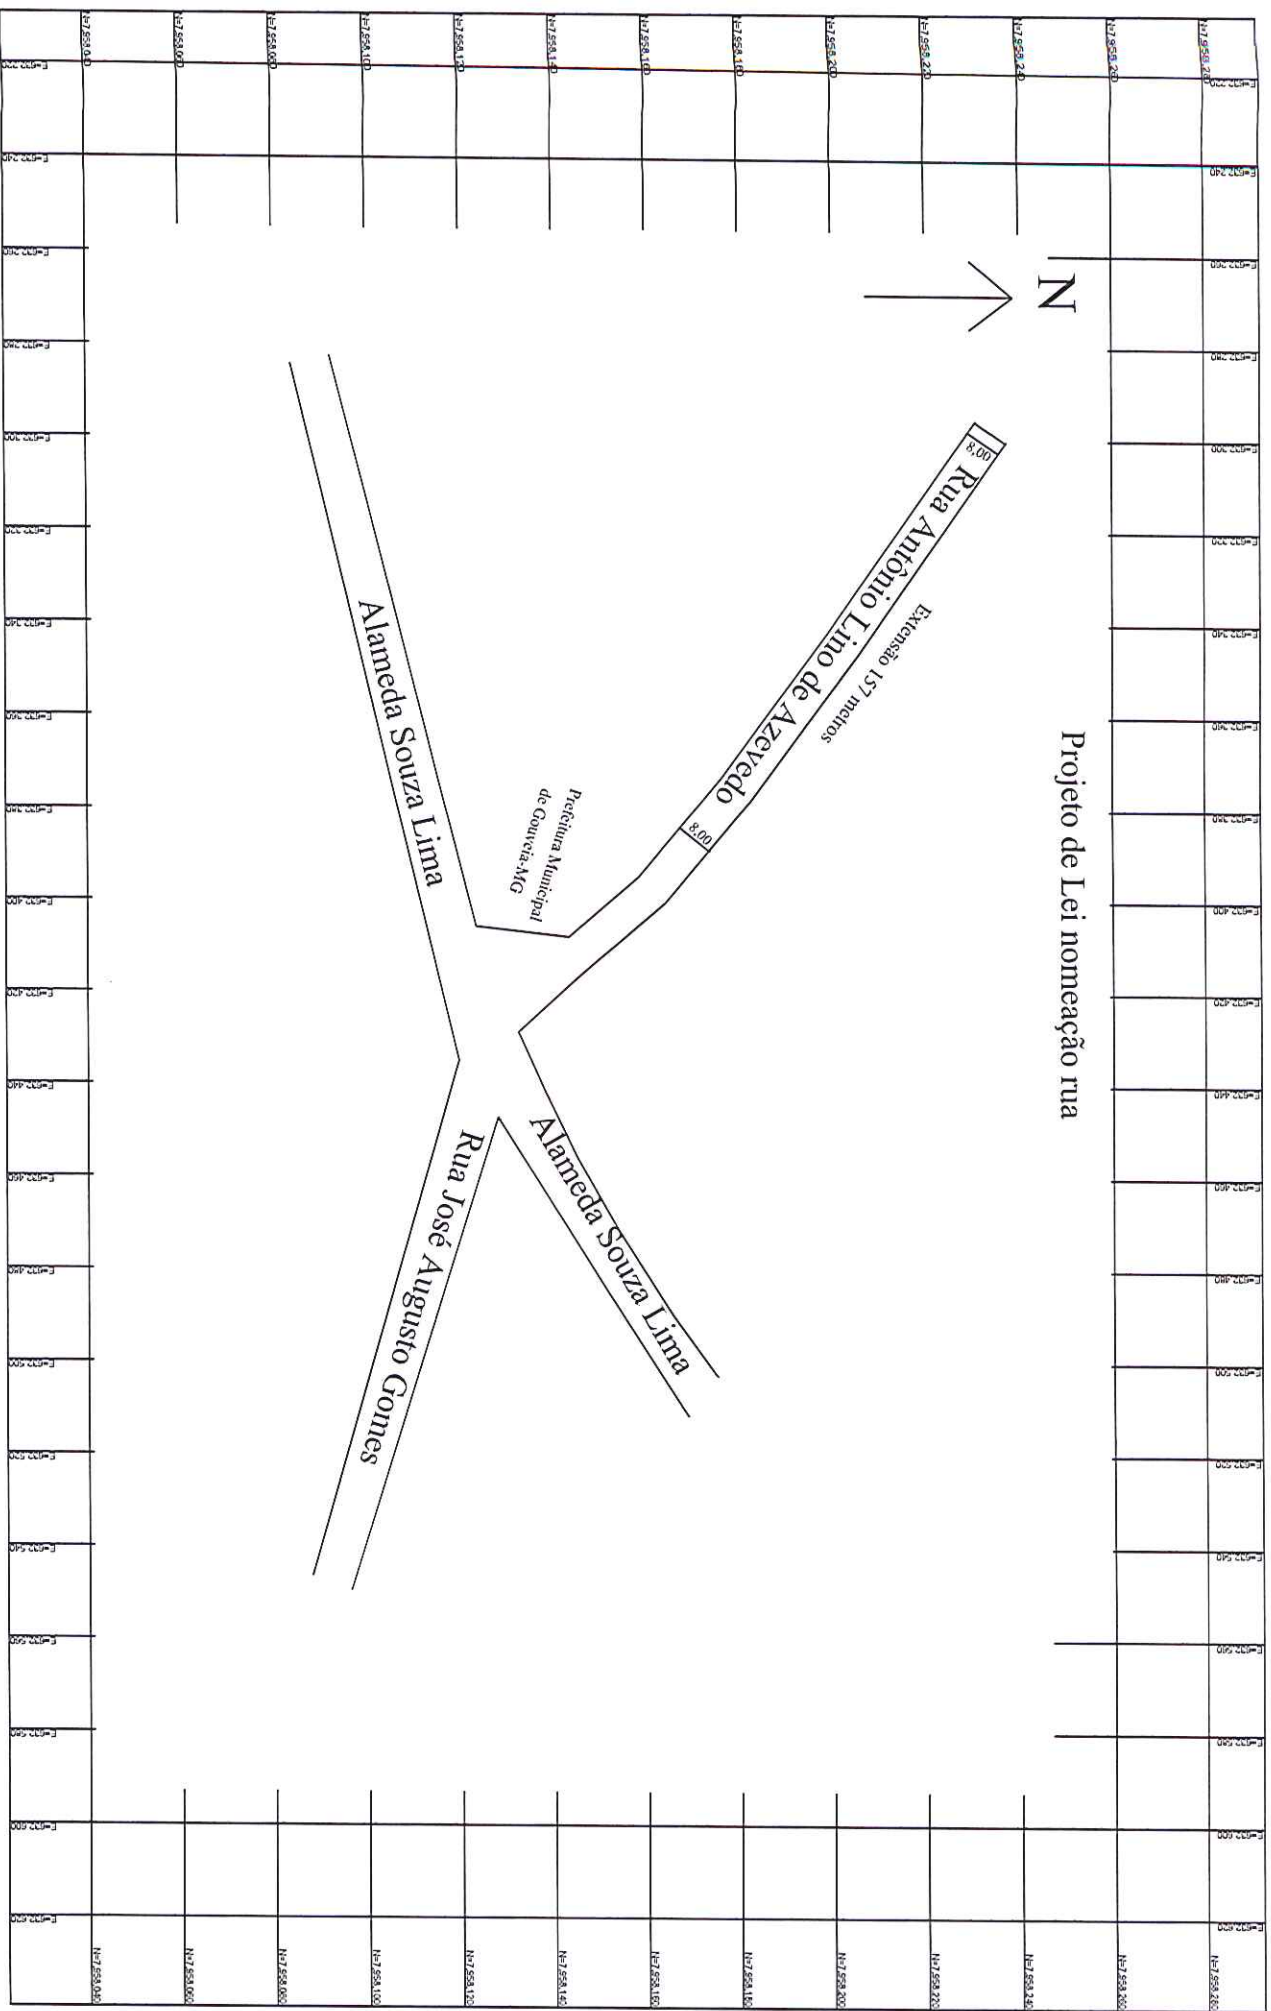

**Art. 1º.** Fica legalizada a rua anteriormente denominada de vários nomes como “Rua Projetada, Travessa Alameda Souza Lima, etc” que se confronta com a “Alameda Souza Lima”, a qual fica estabelecido o nome de “Rua Antônio Lino de Azevedo” localizada no Bairro Capelinha, neste município, conforme se depreende do croqui em anexo, o qual integra o presente projeto de lei.

Gouveia/MG, 06/12/2018.

Projeto de Lei nomeação rua

Rua Antônio Lino de Azevedo

Extensão 157 metros

Praça Municipal  
de Governador MG

Alameda Souza Lima

Alameda Souza Lima

Rua José Augusto Gomes